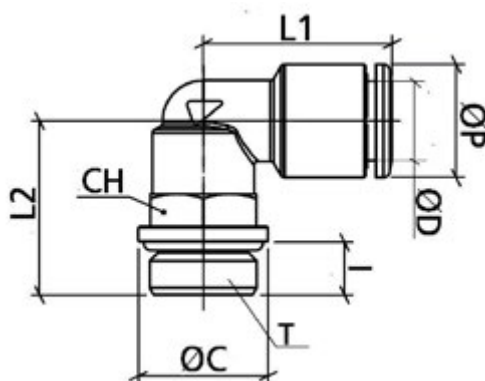

Varenummer: 589OTRL12G03

Beskrivelse: Metal Push-in fitting, vinkel- Ø12 /G 3/8", m. o-ring
Type: OTRL12G03, forniklet messing

Mål

CH = 20

ØP = 19

I = 7.5

L1 = 31

L2 = 26.5

T = G3/8"

Vægt = 55

ØC = 20

ØD = 12